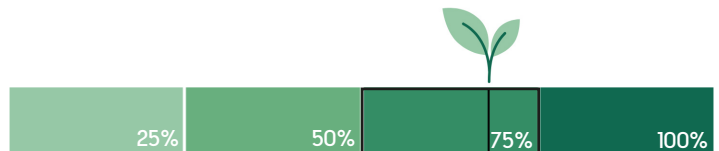

C38 - Long câble éco 5-en-1

Critères	Details	Score
Matériaux éco-responsables	26-50%	4
Certification environnementale	FSC et/ou GRS	5
Transport	Aérien	0
Packaging recyclé	Coffret cadeau en carton recyclé	5
Audit social	BSCI/SEDEX/TÜV	4
Pays d'origine	Chine	0
Fin de vie	Recyclable à plus de 50%	5
Marquage éco-responsable	Gravure laser	5
		Total 28/40