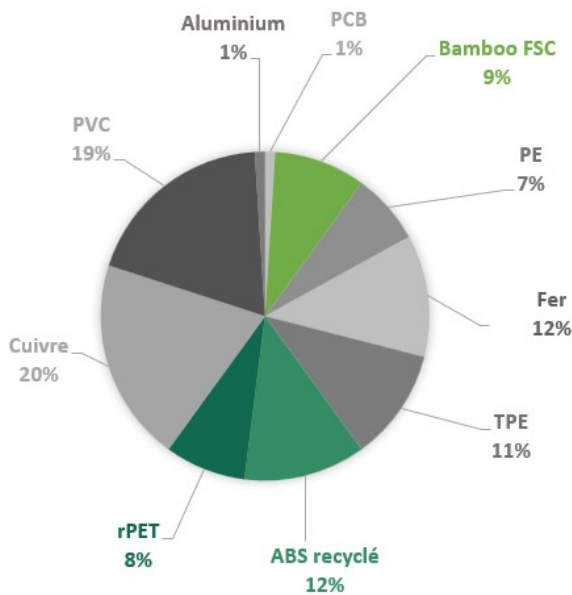

C38 - Long câble éco 5-en-1

Critères	Details	Score
Matériaux éco-responsables	26-50%	4
Certification environnementale	FSC et/ou GRS	5
Transport	Aérien	0
Packaging recyclé	Coffret cadeau en carton recyclé	5
Audit social	BSCI/SEDEX/TÜV	4
Pays d'origine	Chine	0
Fin de vie	Recyclable à plus de 50%	5
Marquage éco-responsable	Gravure laser	5
		Total 28/40